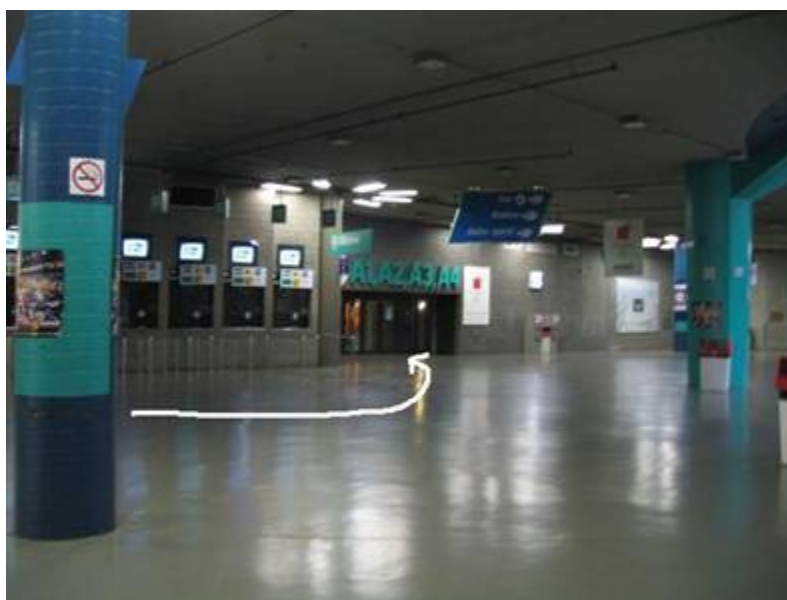

Comment se rendre au club Olympia en Métro.

Débarquez à la station Pie IX et dirigez-vous vers le stade.

Rendu dans le mail de la billetterie. Tournez à droite vers les stationnements.

Immédiatement après les portes, tournez à droite et montez l'escalier.

Vous voilà rendu dans les locaux de Loisir Québec. Signez le registre et demandez au gardien de vous indiquer dans quelle salle nous sommes.